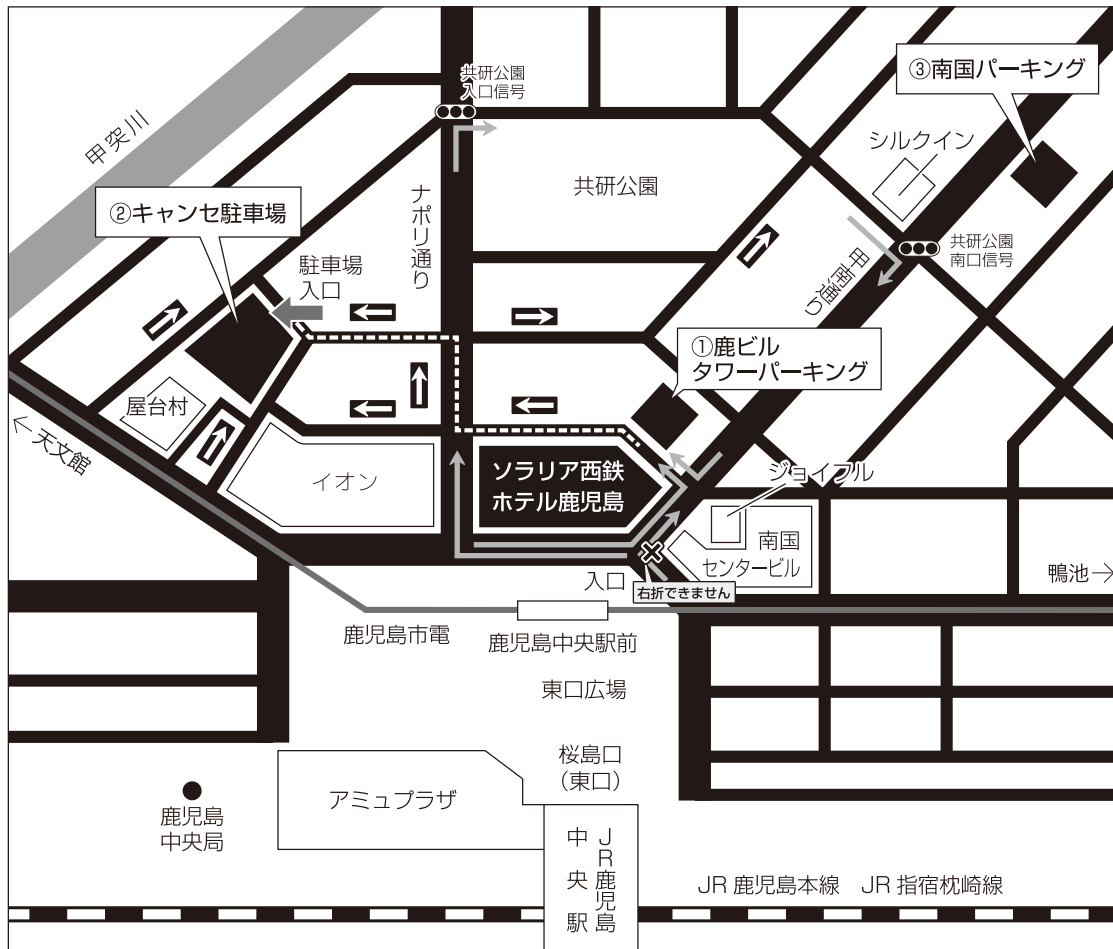

ソラリア西鉄ホテル鹿児島

提携駐車場のご案内

① 鹿ビルタワーパーキング	② キャンセ駐車場	③ 南国パーキング
15:00~翌11:00 1,200円	15:00~翌11:00 1,100円	15:00~翌11:00 1,100円

●ご宿泊のお客様へ

- 上記料金にて提携駐車場をご利用いただけます。*駐車場は先着順(予約不可)のご案内となります。
- 駐車場ご利用の方は、ホテルフロントにてチェックインの際、提携駐車場ご利用の旨お申し出ください。
駐車券をお渡します。*途中入出庫の場合、別途追加料金が発生いたします。*連泊で駐車される場合は、別途追加料金が発生いたします。
- 土・日・祝日などは混み合うことがございますのでご了承のほどお願い申し上げます。

●アクセス

- 鹿児島中央ターミナルビル南国交通バスターミナル直結 JR鹿児島中央駅正面(徒歩約3分)
- 九州自動車道「鹿児島IC」から車で約10分 鹿児島空港から約55分(リムジンバスで「鹿児島中央駅」下車)

ソラリア西鉄ホテル鹿児島

鹿児島県鹿児島市中央町11番地 TEL099-210-5555

<http://www.solaria-hotels.jp/kagoshima/>