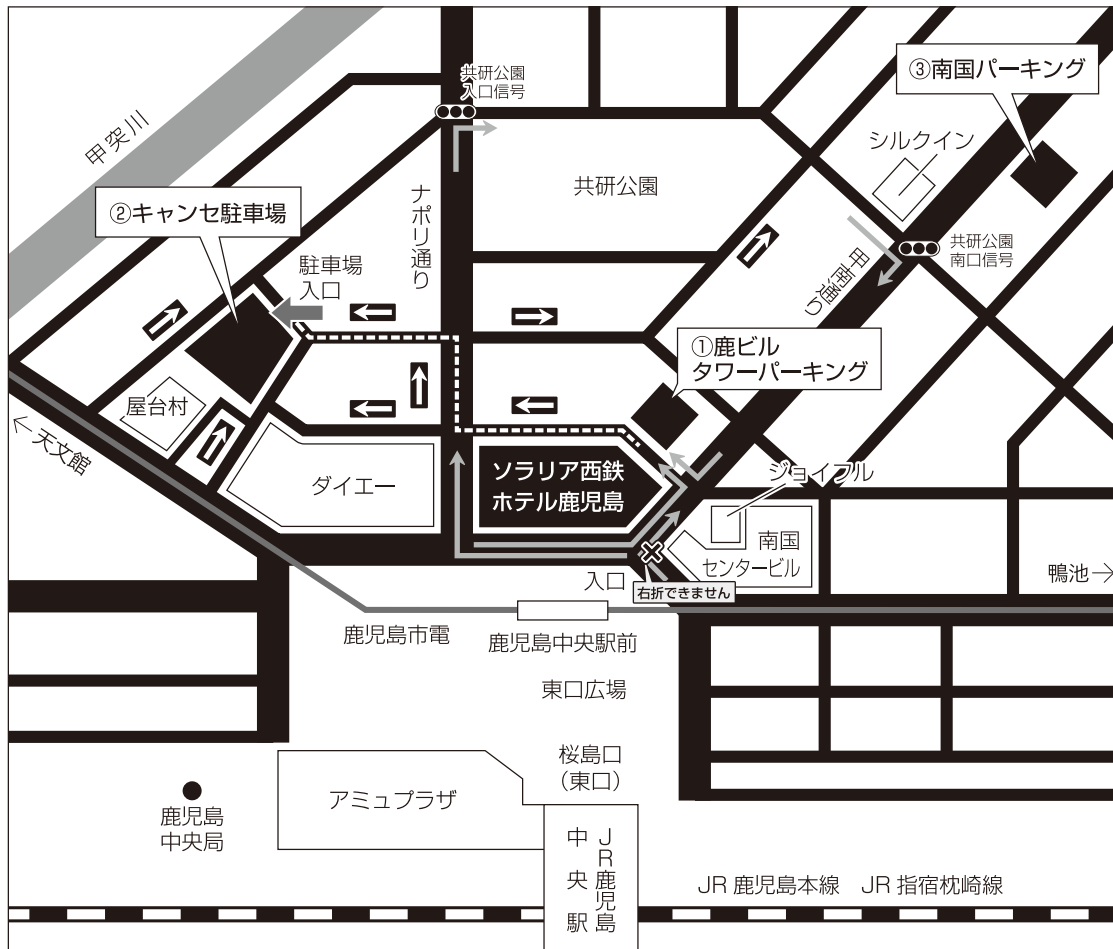

# ソラリア西鉄ホテル鹿児島

## 提携駐車場のご案内

①鹿ビルタワーパーキング 15:00～翌11:00 1,200円	②キャンセ駐車場 15:00～翌11:00 1,100円	③南国パーキング 15:00～翌11:00 1,100円
-------------------------------------	---------------------------------	---------------------------------